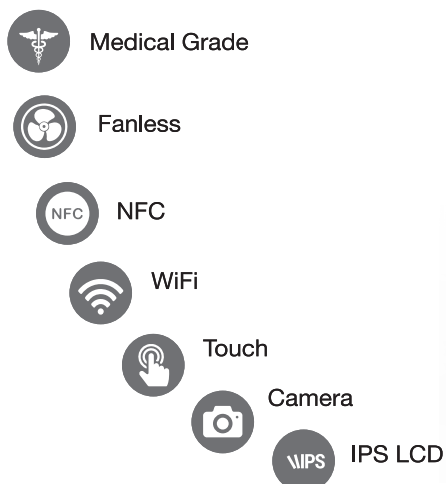

SHC-100

Smart Hospital Computer

SHC-100是一台高品質的醫療級AIO電腦，搭載了Intel Core i5處理器，支援最高32GB的DDR4記憶體以及戴上醫療手套都可以使用的多點觸控功能。SHC-100的無風扇散熱系統可以幫助環境污染控制以及打造安靜的空間。使用IPS(橫向電場效應顯示)技術可以提供極致的影像感受。在安裝上，符合標準的VESA安裝規範，可以支援所有標準的立架或是掛架以提供更方便的應用體驗。

- **高效能的作業平台**
搭載Intel Core i5處理器
使用Intel高效能雙核心平台
- **採用雙天線且支援雙頻以提供最好的無線網絡功能**
可選用隱藏式天線或高增益外接天線
支援雙頻帶之802.11 a/b/g/n/ac 和藍芽4.1
- **幫助感染控制的醫療級設計**
UL 60601-1
無風扇系統
- **VESA 安裝**
符合標準 VESA 75*75 mm 與100*100 mm
支援各種標準立架及掛架
- **更優質的觸控使用體驗**
戴上醫療手套也能輕鬆使用
電容式10點觸控螢幕
- **採用IPS顯示技術提供最好的影像感受**
IPS面板擁有超快反應時間，能夠流暢地播放動作場景，以更高的清晰度和生動畫質演繹動態影像，讓您觀看時眼睛更加舒適。

SHC-100 is a high quality medical grade AIO (All-in-One) computer. Intel Core i5 processor, up to 32 GB DDR4 and capacitive multi-touch screen enhance the efficiency of hospital applications with glove-tolerant. Fanless design keeps environment quiet and enhance infection control. IPS technology provides best image solution. With standard VESA mount, any standard mount or stand can be installed to enhance application experience.

- Medical-Grade Design for Infection Control**
 UL-60601-1
 Fanless system
- High Performance Platform**
 Intel Core Platform for critical application.
 Offer ultra high performance Dual Core processor.
- User-friendly Touch Experience**
 Surgical glove friendly
 Capacitive multi-touch
- Dual Antennas and Dual-band with Best WLAN Performance**
 With two embedded antennas or external antennas.
 Support dual-band 802.11 a/b/g/n/ac and Blue-tooth 4.1.
- VESA Mount**
 Standard VESA 75*75 mm and 100*100 mm.
 Support multi-mount options: wall mount, table stand, ...
- Best Image Solution with IPS Technology**
 In-Plane Switching technology ensures clear, vivid display images, with no color wash.