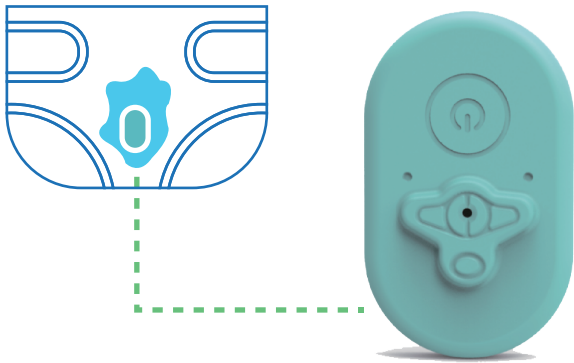

Elfin 小精靈

尿濕感測器準確偵測尿濕狀態

提供照顧者智慧貼心地提醒方式。搭配Elfin APP，除了尿濕提醒，還附加智慧統計等功能，使用者還可以依需求調整設定值，接近個人使用習慣。更可以連接到健康照護相關社群與網路購物等多樣化平台。

食品級ABS，無毒安心

天天舒爽

提供有尊嚴的照護方式，降低制式觸摸查看人力需求，減少長期臥床老人，皮膚敏感之新生兒常見的皮膚疾病，如尿布疹。

即時提醒

輕巧零感覺的感測器，以簡易方式安置於尿布上，搭配手機APP，隨身提醒。

貼心統計

依時間紀錄失禁者或新生兒換尿布次數，可掌握其是否正常排尿，水分補充是否足夠。依日、週、月可查詢其尿布更換次數，除了追蹤健康外，還可以估算尿布消耗量。

Elfin APP 居家版操作介面

V1.3, May-2018

- 尿濕提醒
- 貼心統計
- 個性化設定
- 健康照護相關社群
- 網路購物平台連接

114台北市內湖區瑞光路581號

電話：886-2-8797-8588

版權所有©2017 Compal Corporation。