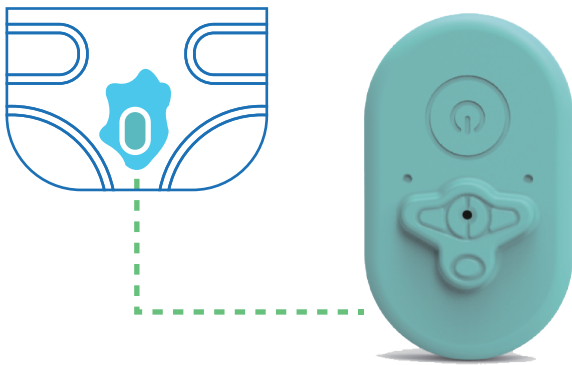

Elfin

Urine detection

Provide carers intelligent reminder. With the Elfin APP, in addition to urinary reminders, but also the addition of smart statistics and other functions, personal settings, etc... It also provides health care communities and online shopping.

non-toxic material

Everyday refreshing

Provide dignified care, reduce manpower of touch to check, and reduce skin diseases such as diaper rash in long-term bedridden or newborns who are skin-sensitive.

Prompt reminder

The device with a light and zero feel is placed on the diaper in a simple installation. Mobile APP provides reminding at any time.

Smart statistics

According to the time record of incontinence or the number of diaper changes of newborns, it can be grasped whether the normal urination, water supplement is sufficient or not. The record of diaper changes can be checked daily, weekly, and monthly. In addition to tracking health, the cost of the diaper can also be estimated.