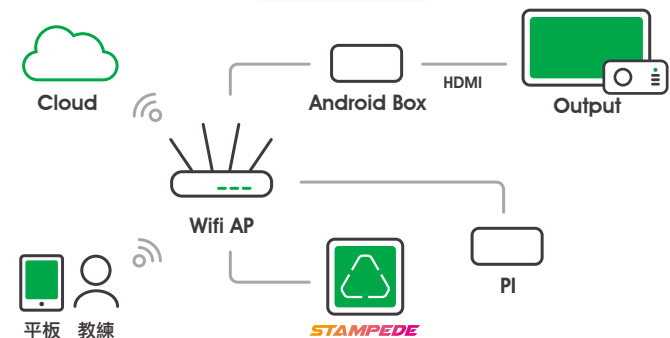

架構圖

『選購配備：電視/投影設備、音響設備、訓練平板(Android)』